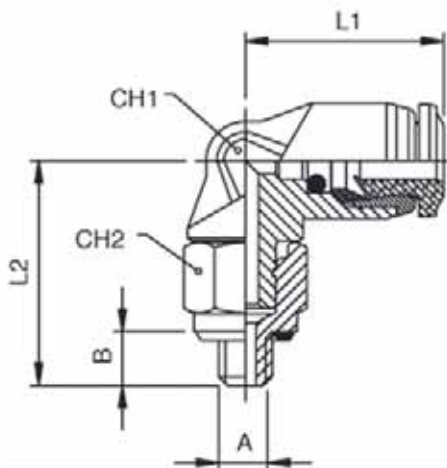

56020 - STRAIGHT MALE ADAPTOR (PARALLEL)

Tube	A	B	L	CH1	CH2	Conf./Pack	Draw
2	M3	3	13,5	6	1,5	50	Not avail.
2	M5	4	12,5	7	1,5	50	Not avail.
3	M3	3	13,5	6	1,5	50	Not avail.
3	M5	4	13,5	7	2	50	Not avail.

56115 - ORIENTING ELBOW MALE ADAPTOR (PARALLEL)

Tube	A	B	L1	L2	CH1	CH2	Conf./Pack	Draw
2	M3	3	11	13,5	6	8	50	Not avail.
2	M5	4	11	12,5	6	8	50	Not avail.
3	M3	3	11	13,5	6	8	50	Not avail.
3	M5	4	11	12,5	6	8	50	Not avail.

56215 - ORIENTING TEE MALE ADAPTOR (PARALLEL) - CENTRE LEG

Tube	A	B	L1	L2	CH1	CH2	Conf./Pack	Draw
2	M3	3	22	12,5	6	8	50	Not avail.
2	M5	4	22	13,5	6	8	50	Not avail.
3	M3	3	22	12,5	6	8	50	Not avail.
3	M5	4	22	13,5	6	8	50	Not avail.