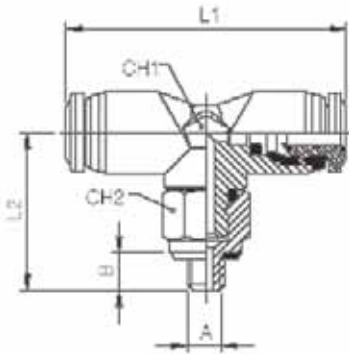

56020 - STRAIGHT MALE ADAPTOR (PARALLEL)

Tube	A	B	L	CH1	CH2	Conf./Pack	Draw
2	M3	3	13,5	6	1,5	50	Not avail.
2	M5	4	12,5	7	1,5	50	Not avail.
3	M3	3	13,5	6	1,5	50	Not avail.
3	M5	4	13,5	7	2	50	Not avail.

56115 - ORIENTING ELBOW MALE ADAPTOR (PARALLEL)

Tube	A	B	L1	L2	CH1	CH2	Conf./Pack	Draw
2	M3	3	11	13,5	6	8	50	Not avail.
2	M5	4	11	12,5	6	8	50	Not avail.
3	M3	3	11	13,5	6	8	50	Not avail.
3	M5	4	11	12,5	6	8	50	Not avail.

56215 - ORIENTING TEE MALE ADAPTOR (PARALLEL) - CENTRE LEG

Tube	A	B	L1	L2	CH1	CH2	Conf./Pack	Draw
2	M3	3	22	12,5	6	8	50	Not avail.
2	M5	4	22	13,5	6	8	50	Not avail.
3	M3	3	22	12,5	6	8	50	Not avail.
3	M5	4	22	13,5	6	8	50	Not avail.