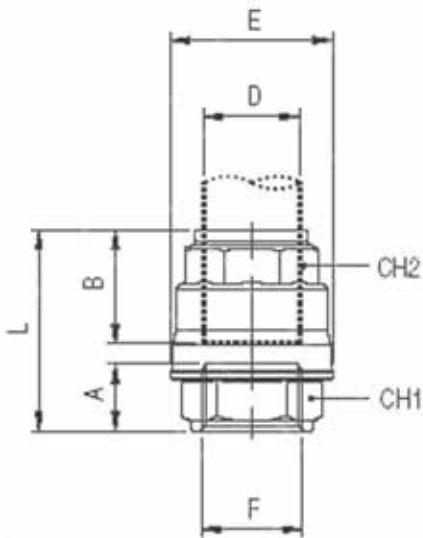

90010 - STRAIGHT MALE ADAPTOR

D	F	A	B	E	L	CH1	CH2	Conf./Pack.	Draw
20	1/2	14	31,5	34,5	56	22	30	10	Not avail.
25	3/4	16,5	38,5	42,5	66	27	35	5	Not avail.
32	1"	19	46	52	76,5	34	45	2	Not avail.
40	1"1/4	21,5	52	63	89,5	45	55	2	Not avail.
40	1"1/2	21,5	52	63	92	50	55	2	Not avail.
50	1"1/2	21,5	63,5	73	105	50	65	2	Not avail.
63	2"	24	75,5	92	124	65	70	2	Not avail.

90030 - STRAIGHT FEMALE ADAPTOR

D	F	A	B	E	L	CH1	CH2	Conf./Pack.	Draw
20	1/2	15	31,5	34,5	49	24	30	10	Not avail.
25	3/4	16,5	38,5	42,5	56,5	32	35	5	Not avail.
32	1"	19	46	52	66,5	38	45	2	Not avail.
40	1"1/4	22	52	63	76	50	55	2	Not avail.
50	1"1/2	22	63,5	73	85,5	55	65	2	Not avail.
63	2"	22	75,5	92	99,5	65	70	2	Not avail.